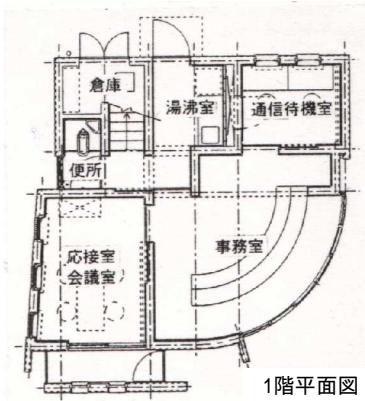

草加警察署松原交番

Soka-city Saitama 1996

< 街角の交番 >

敷地：埼玉県草加市

発注：住宅・都市整備公団

設計：1995.11～1996.4

工期：1996.5～1996.9

敷地面積：200.00㎡

建築面積：57.12㎡

延床面積：94.15㎡

規模：地上2階

構造：RC壁式工法

1階平面図

2階平面図