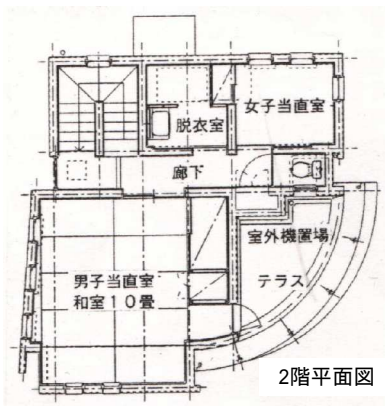

建築面積：57.12㎡

延床面積：94.15㎡

規模：地上2階

構造：RC壁式工法

1階平面図

2階平面図